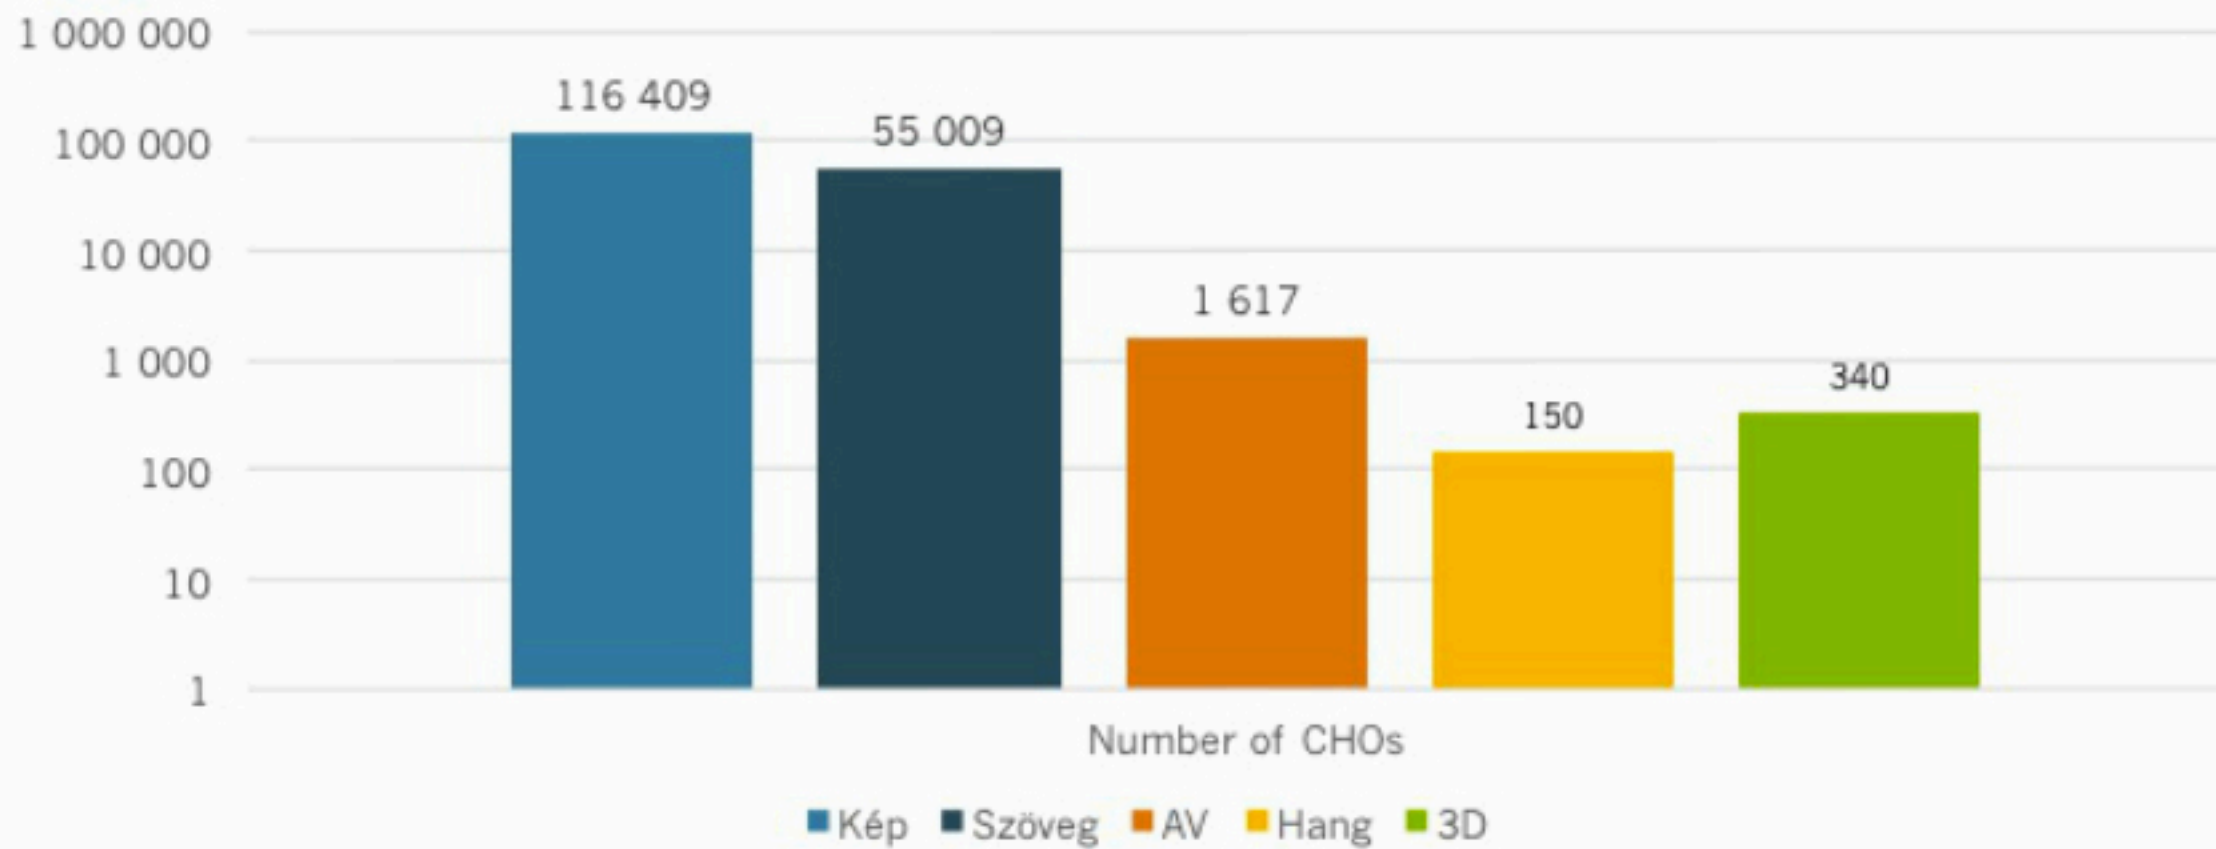

MaNDa

Magyar Nemzeti Digitális Archívum és Filmintézet

MaNDA DB

- felhő alapú - távoli elérés
- ESE (European Semantic Elements)
- EDM export, tömeges import teszt alatt
- két szint: partner és intézményi partner (~12 és 32 metaadat)
- 5 dokumentum típus: szöveg, kép, audió, mozgókép, 3D
- több szintű hozzáférés (publikus és bejelentkezése elérhető) - Europeana CC

<http://mandadb.hu/3d/547/547.htm>

Db

Db

MaNDA partnerek

- jelenleg 91 partnerintézmény (tavalyi programban 150)
- 500 fő közfoglalkoztatott
- közel 400 digitalizáló eszköz
- MaNDA részéről: 14 fős főosztály

Hosszú távú megőrzés

- korlátlan tárhely
- paraméterezhető adatbázis
- 2 dedikált szerver, tükrözve
- 6 kötelező, 40 opcionális mező
- export a MaNDA DB-be, onnan az Europeanaba
- nagy teljesítményű digitalizáló eszközök